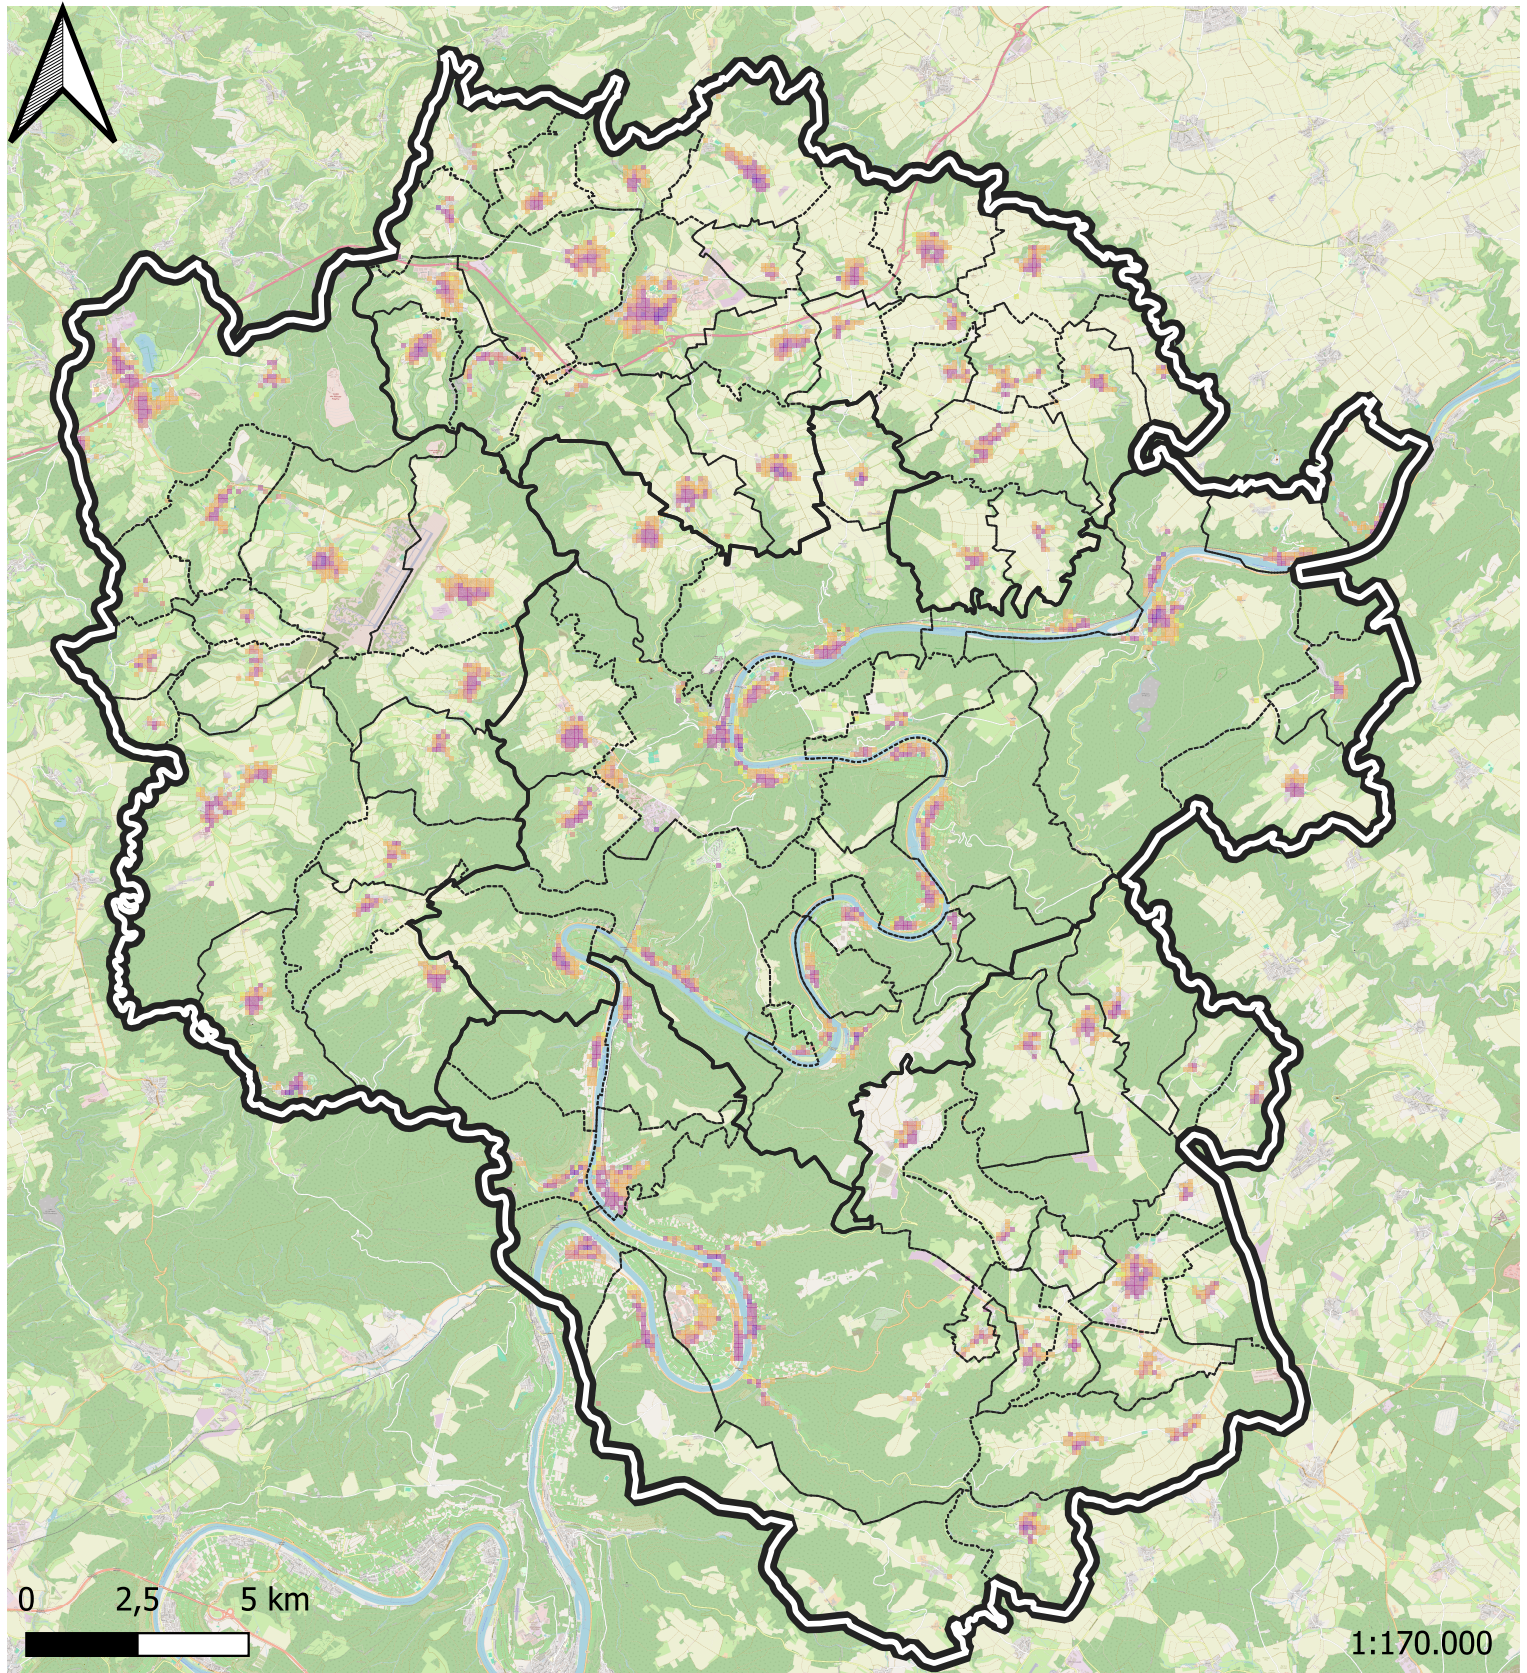

Hitzeexposition LK Cochem-Zell

| Administrative Ebenen | Exposition |
|-----------------------|--------------|
| Landkreis | Sehr niedrig |
| Verbandsgemeinden | Niedrig |
| Ortsgemeinden | Mittel |
| | Hoch |
| | Sehr hoch |

Autor: Dominik Zell

Daten:
Statistisches Bundesamt Zensus 2022,
RLP Landeamt für Umwelt
Thermalkartierung Tag ColdHotSpots
Ortslage