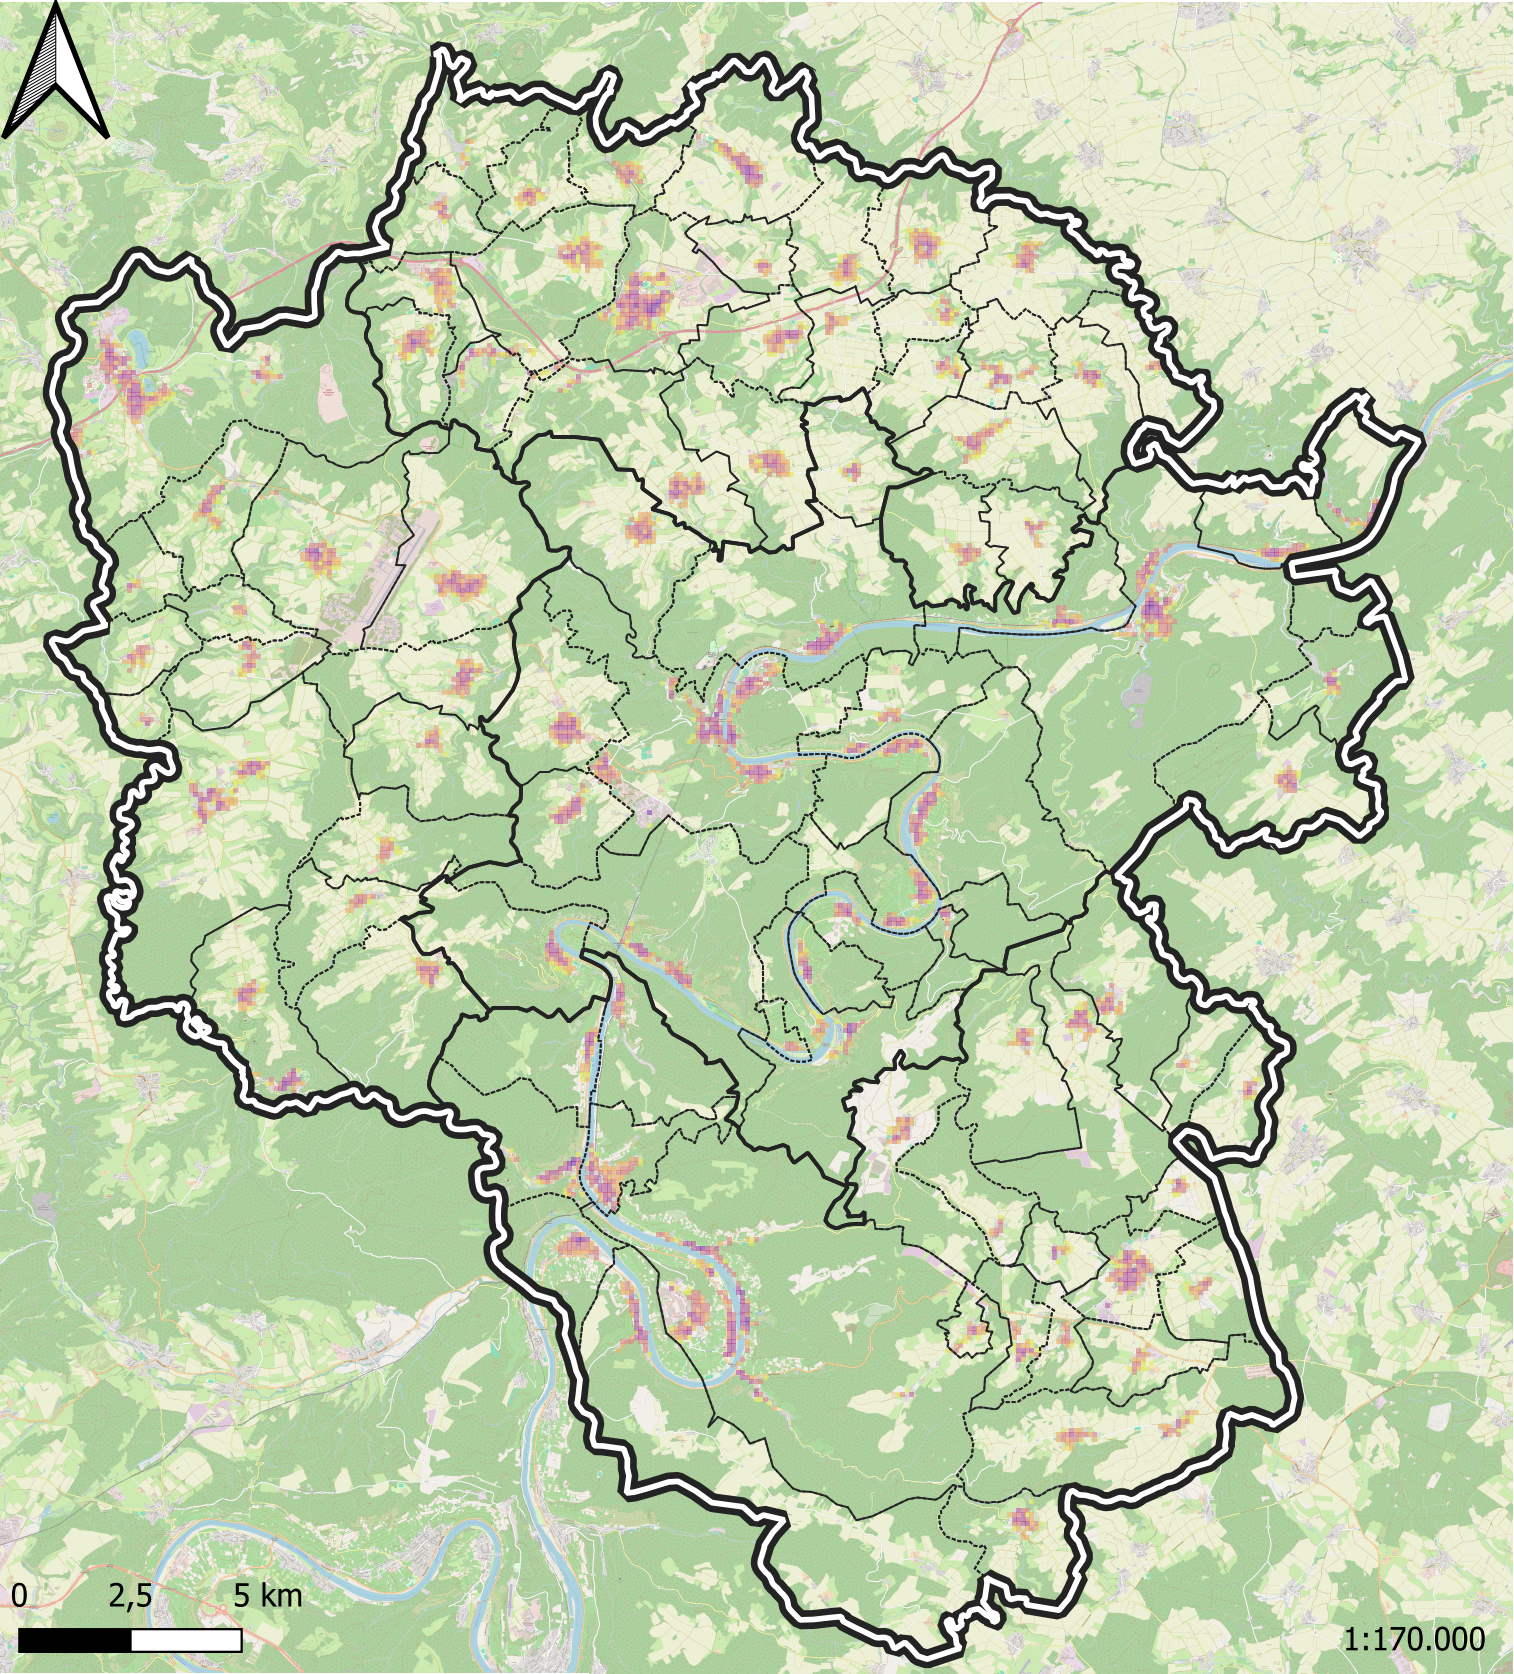

Hitzerisiko LK Cochem-Zell

Administrative Ebenen	Risiko
Landkreis	Sehr niedrig
Verbandsgemeinden	Niedrig
Ortsgemeinden	Mittel
	Hoch
	Sehr hoch

Autor: Dominik Zell

Daten:
Statistisches Bundesamt Zensus 2022,
RLP Landeamt für Umwelt
Thermalkartierung Tag ColdHotSpots
Ortslage