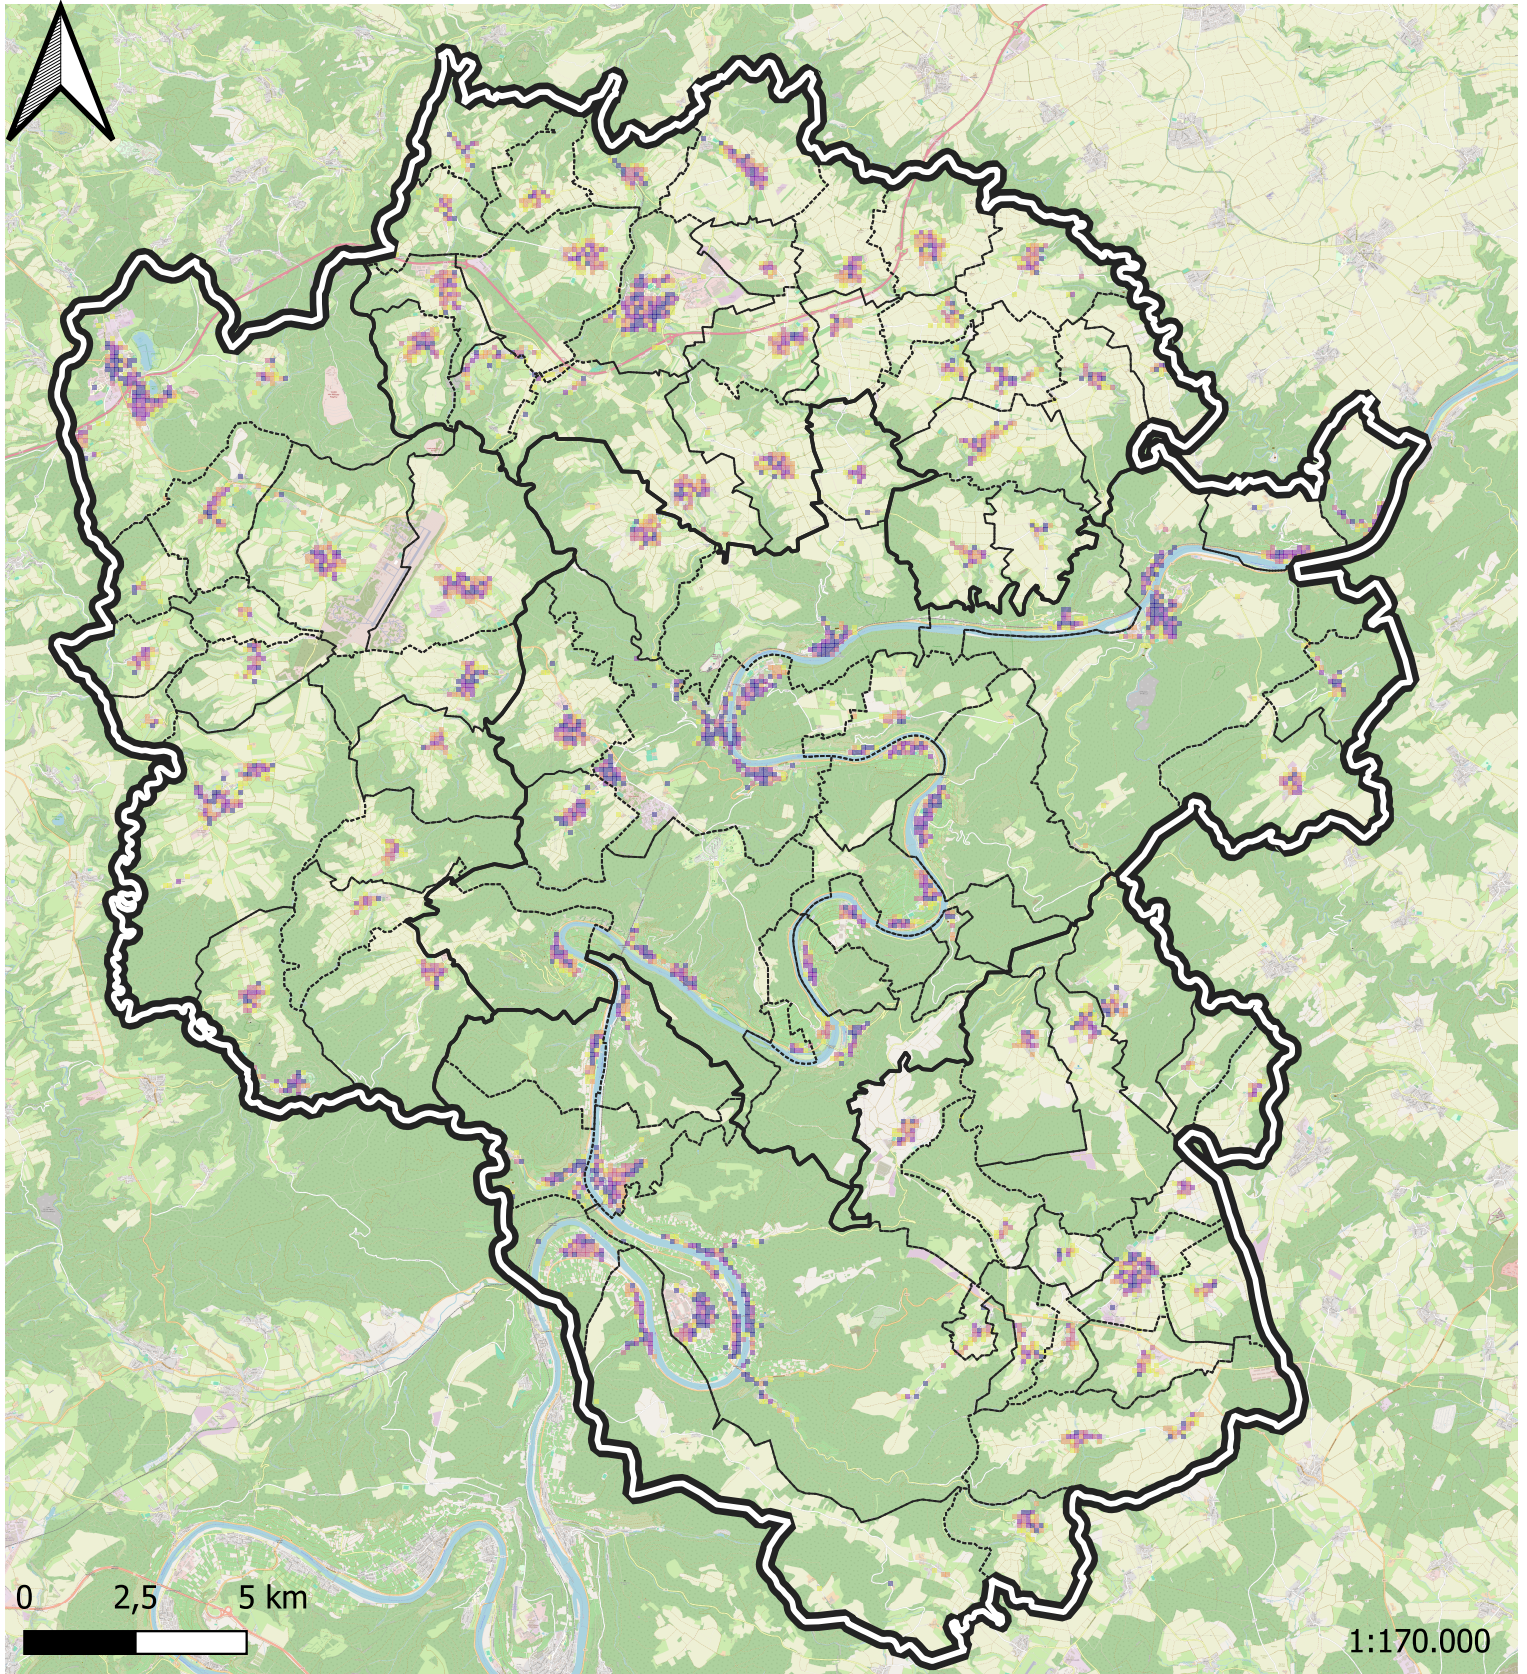

# Hitzevulnerabilität LK Cochem-Zell

## Administrative Ebenen

-  Landkreis
-  Verbandsgemeinden
-  Ortsgemeinden

## Vulnerabilität

-  Sehr niedrig
-  Niedrig
-  Mittel
-  Hoch
-  Sehr hoch

Autor: Dominik Zell

Daten:  
Statistisches Bundesamt Zensus 2022,  
RLP Landeamt für Umwelt  
Thermalkartierung Tag ColdHotSpots  
Ortslage